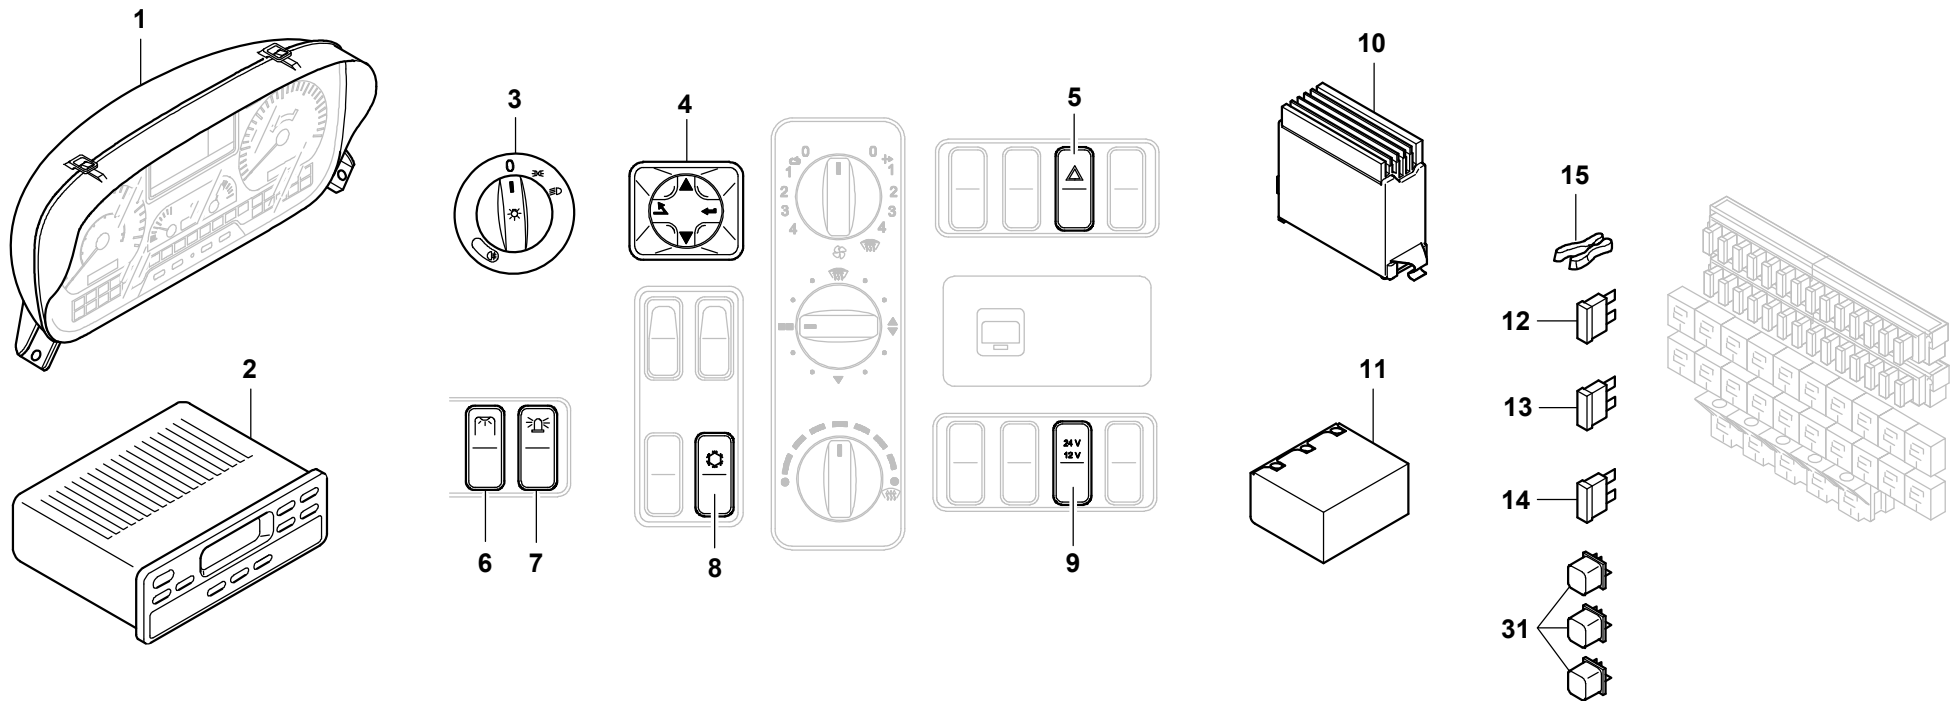

GROVE

E.-TEILE FAHRERHAUS
E.-PARTS DRIVERS CAB

BILDTAFEL
PICTORIAL DISPLAY

11.15

3144686-ETL C

1/2

GMK 4100
BE 550
G 879

GROVE

E.-TEILE FAHRERHAUS
E.-PARTS DRIVERS CAB

BILDТАFEL
PICTORIAL DISPLAY

11.15

3144686-ETL C

2/2

GMK 4100
BE 550
G 879